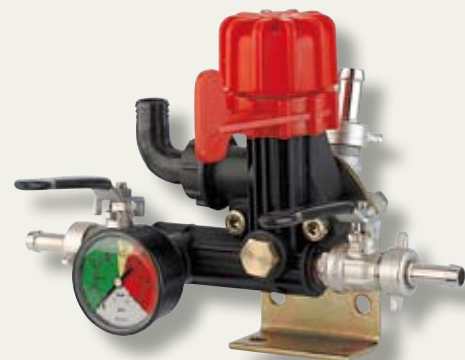

gruppi comando media pressione medium pressure control units

TIPO Type	PORTATA Delivery		PRESSIONE (Max) Pressure		N°RUBINETTI N°Valves	PESO Weight kg	DIMENSIONI Dimensions			Ingresso Inlet mm	Scarico Return mm	Uscita Outlet mm
	L/min	gpm	bar	psi			LxHxW mm					
VR 20 S	25	5.7	20	290	1	1	200	180	144	13	16	8
GR 20 S	50	13.2	20	290	2 (+1)	1,2	161	180	210	13	18	10
GR 30	50	13.2	25	360	1 (+2)	1,2	161	180	210	13	18	10
GR 40	50	13.2	40	580	2 (+1)	1,2	161	180	210	13	18	10
GI 40	80	21.1	40	580	2 (+1)	1,6	240	220	205	13	18	10
RM 40	90	23.8	40	580	2 (+1)	1,6	257	193	266	3/4" G	18	10

VR 20 S*
AR DUE, AR 202

GR 20 S*
AR DUE, AR 202, AR 252,
AR 303, AR 403

GR 30*
AR 252

GI 40*
AR 30, AR 50, AR 303, AR 403, AR 503

GR 40*
AR 303, AR 403, AR 503

RM 40*
AR 503, AR 30, AR 50

18

* Le foto si riferiscono a gruppi comando versione "a distanza" • * The photos are relative to "remote" control unit versions • * Les photos se réfèrent à groupes de commande variante "à distance" • * Die Photo beziehen sich auf "Entfernung-Bedienungsarmaturen" • * Las fotos se referon a grupos de mando "a distancia"

GRUPPI DI COMANDO

Control units
Groupes de commande
Bedienungsarmaturen
Grupos de mando

AR series

gruppi comando alta pressione high pressure control units

TIPO Type	PORTATA Delivery		PRESSIONE (Max) Pressure		N°RUBINETTI N°Valves	PESO Weight kg	DIMENSIONI Dimensions			Ingresso Inlet mm	Scarico Return mm	Uscita Outlet mm
	L/min	gpm	bar	psi			LxHxW mm					
VDR 50	130	34.3	50	725	2 (+2)	2,2	237	308	300	3/4" G	25	10
GH 50	200	52.8	50	725	(2)	3,8	175	200	325	3/4" G	25	13
VH 50	200	52.8	50	725	(2)	2,5	128	142	270	3/4" G	25	13
BY MATIC 50	200	52.8	50	725	2 (+2)	2,7	158	282	316	3/4" G	25	13
BMH 50	200	52.8	50	725	2 (+2)	3,1	156	292	316	3/4" G	25	13
BMS 50	200	52.8	50	725	2	5	156	292	316	3/4" G	25	13