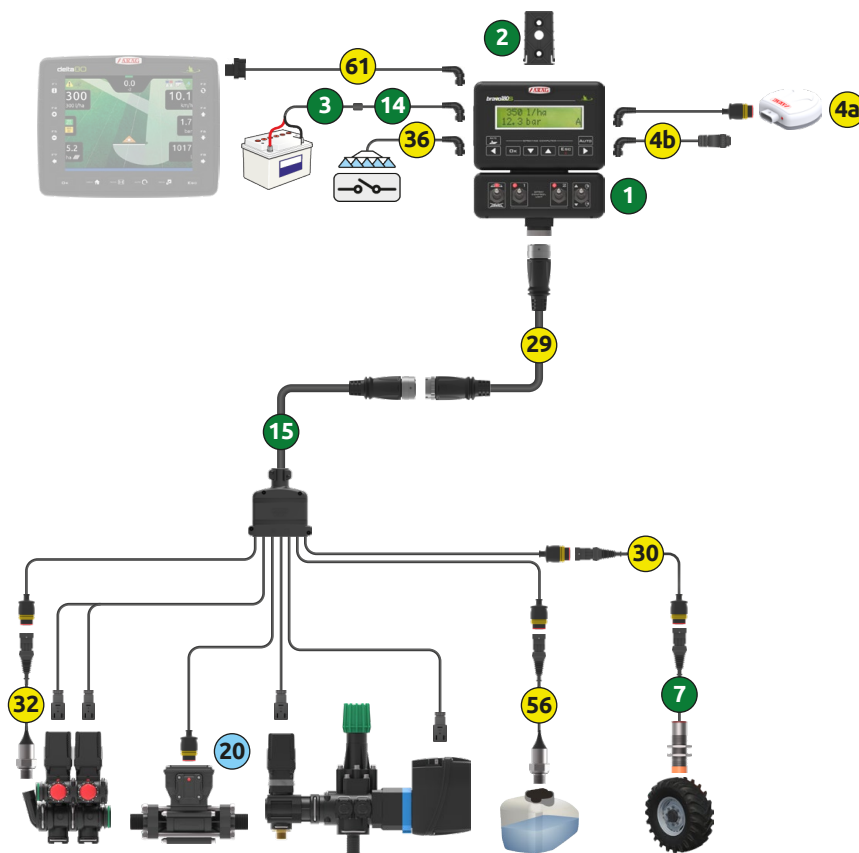

SCHEMA DI INSTALLAZIONE

INSTALLATION DIAGRAM

ESQUEMA DE INSTALACIÓN

COD.	Vie Ways Vias
467183203	2
467183403	4

La confezione comprende:  
The package includes:  
El embalaje comprende:

	mm	COD.
<b>1</b> Computer		---
<b>2</b> Staffa di supporto a baionetta Bayonet bracket Sostén de soporte de bayoneta		467005.510
<b>3</b> Presa a pannello per cavo di alimentazione Panel outlet for power cable Conexión para cable de alimentación		466001.010
<b>7</b> Sensore induttivo con cavo 5m Inductive sensor with 5m cable Sensor inductivo con cable 5m	5000	467100.086
<b>14</b> Cavo di alimentazione lungh. 3m Power cable - 3m Cable de alimentación long. 3m	3000	467305.081
<b>15</b> Cavo collegamento valvole e sensori Valve and sensor cable Cable de conexión válvulas y sensores	4000	-

Da ordinare  
To be order  
Se debe pedir

	COD.
<b>20</b> Gruppo di comando con valvole e Flussometro Control unit with valves and flowmeter Grupo de mando con válvulas y medidor de caudal	*

\*Accessori di completamento nel capitolo: CONTROL UNITS  
\*Accessories available in chapter: CONTROL UNITS  
\*Accesorios de terminación en el capítulo: CONTROL UNITS