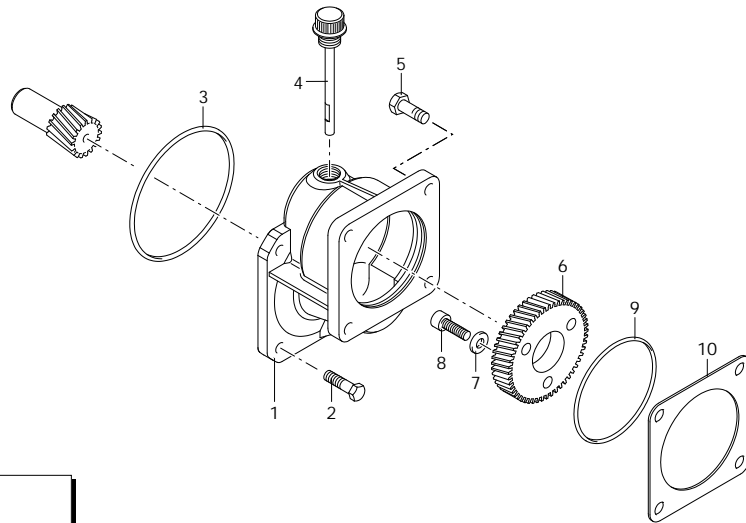

KIT

976

Code	Description		Q	Note	Validity
1	110131 Ring nut	1/2" G	2		
2	1140450 O-ring	Ø 20,24x2,62	1	Lubricate Molykote PG54	
3	880830 O-ring	Ø 15,54x2,62	1	Lubricate Molykote G-807	
4	550450 Ring nut	3/4" G	1		
5	550460 Elbow	Ø 18	1		
6	680360 Screw	TCEI M8x50	2	C=20Nm	
7	390311 Washer		2		
976	976 Kit for built-in control unit		1		

32201 ELETTRROPOMPA AR 403 G.C.I. - BlueFlex

AR_07_026_v01

Code	Description	Q	Note	Validity
1	651500 Box		1	
2	180370 Screw	TCEI M8x25	4 C=20Nm	
3	651540 O-ring	Ø 107,62x2,62	1	
4	1140370 Plug		1	
5	160670 Screw	TE M10x25	4 C=40Nm	
6	651510 Middling gear	Z=40	1	
7	650530 Washer		3	
8	650330 Screw	TCEI M10x35	3 C=40Nm	
9	620561 O-ring	Ø 78x2,5	1 Lubricate with Mineral Grease	
10	650270 Gasket		1 Seal with Arexons Mastic	
20	4077 Motor		1 2 HP	