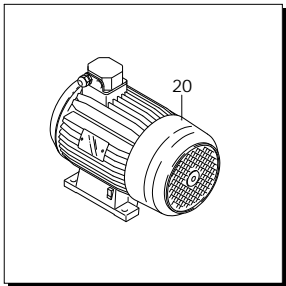

KIT

976

Code	Description		Q	Note	Validity
1	110131 Ring nut	1/2" G	2		
2	1140450 O-ring	Ø 20,24x2,62	1	Lubricate Molykote PG54	
3	880830 O-ring	Ø 15,54x2,62	1	Lubricate Molykote G-807	
4	550450 Ring nut	3/4" G	1		
5	550460 Elbow	Ø 18	1		
6	680360 Screw	TCEI M8x50	2	C=20Nm	
7	390311 Washer		2		
976	976 Kit for built-in control unit		1		

32201 ELETTRROPOMPA AR 403 G.C.I. - BlueFlex

AR_07_026_v01

Code	Description	Q	Note	Validity
1	651500 Box		1	
2	180370 Screw	TCEI M8x25	4 C=20Nm	
3	651540 O-ring	Ø 107,62x2,62	1	
4	1140370 Plug		1	
5	160670 Screw	TE M10x25	4 C=40Nm	
6	651510 Middling gear	Z=40	1	
7	650530 Washer		3	
8	650330 Screw	TCEI M10x35	3 C=40Nm	
9	620561 O-ring	Ø 78x2,5	1 Lubricate with Mineral Grease	
10	650270 Gasket		1 Seal with Arexons Mastic	
20	4077 Motor		1 2 HP	