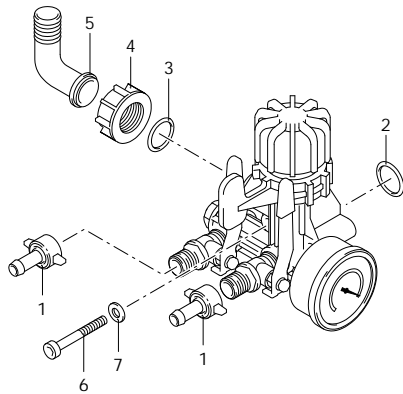

880

Code	Description	Q	Note	Validity
1	1880200 Valve body			1
2	1880260 O-ring	Ø 15,08x2,62		1
3	1889201 Shutter			1
4	1880240 Pin			1
5	480441 O-ring	Ø 17,13x2,62 Viton		1 Lubricate Molykote PG54
6	1880271 Spring			1
7	1880210 Ring nut			1 Lubricate Molykote PG54
8	1880220 Knob			1
9	740290 O-ring	Ø 14x1,78		1 Lubricate Molykote PG54
10	2841240 Plug			1 C=10Nm
11	1880491 Valve	3/8" G - 1/2" G (M-M)		2 C=10Nm
12	740290 O-ring	Ø 14x1,78		1 Lubricate Molykote PG54
13	1880250 Fitting			1 C=2Nm / Loxeal 55-14
14	1880290 Pressure gauge	Ø63 - 0÷80bar		1
880	880 Control units			1

KIT

976

Code	Description		Q	Note	Validity
1	110131 Ring nut	1/2" G	2		
2	1140450 O-ring	Ø 20,24x2,62	1	Lubricate Molykote PG54	
3	880830 O-ring	Ø 15,54x2,62	1	Lubricate Molykote G-807	
4	550450 Ring nut	3/4" G	1		
5	550460 Elbow	Ø 18	1		
6	680360 Screw	TCEI M8x50	2	C=20Nm	
7	390311 Washer		2		
976	976 Kit for built-in control unit		1		

32201 ELETTRROPOMPA AR 403 G.C.I. - BlueFlex

AR_07_026_v01

Code	Description	Q	Note	Validity
1	651500 Box		1	
2	180370 Screw	TCEI M8x25	4 C=20Nm	
3	651540 O-ring	Ø 107,62x2,62	1	
4	1140370 Plug		1	
5	160670 Screw	TE M10x25	4 C=40Nm	
6	651510 Middling gear	Z=40	1	
7	650530 Washer		3	
8	650330 Screw	TCEI M10x35	3 C=40Nm	
9	620561 O-ring	Ø 78x2,5	1 Lubricate with Mineral Grease	
10	650270 Gasket		1 Seal with Arexons Mastic	
20	4077 Motor		1 2 HP	