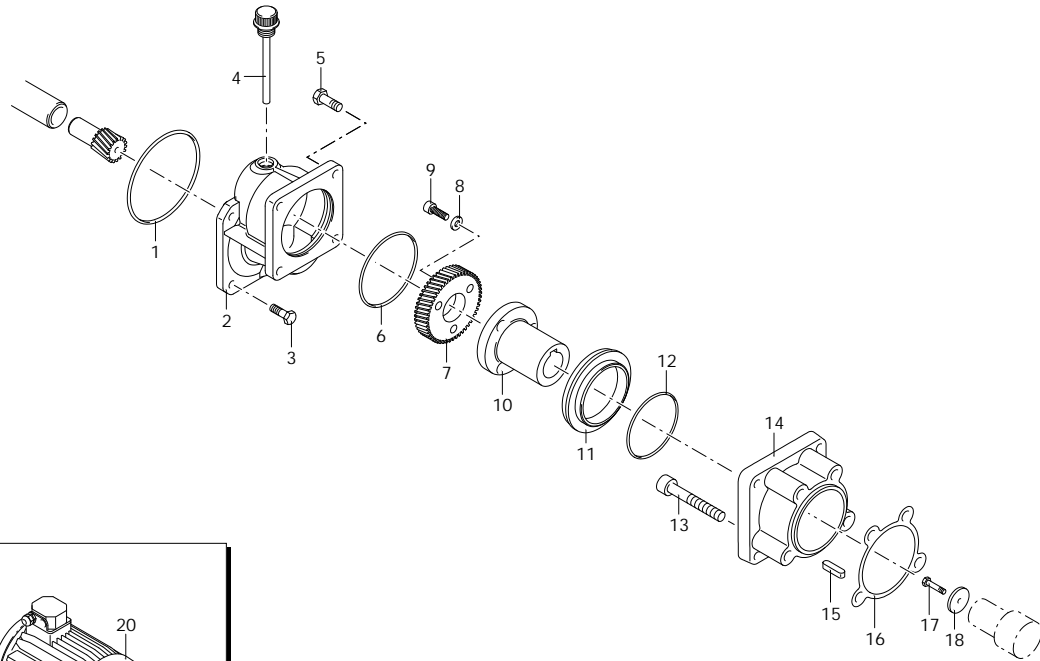

AR_07_030_v01

Code	Description		Q	Note	Validity
1	651540 O-ring	Ø 107,62x2,62	1		
2	651500 Box		1		
3	180370 Screw	TCEI M8x25	4	C=20Nm	
4	1140370 Plug		1		
5	160670 Screw	TE M10x25	4	C=40Nm	
6	620561 O-ring	Ø 78x2,5	1	Lubricate with Mineral Grease	
7	651510 Middling gear	Z=40	1		
8	650530 Washer		3		
9	650330 Screw	TCEI M10x35	3	C=40Nm	
10	3460390 Shaft		1		
11	3120730 Ring		1		
12	1520640 O-ring	Ø 61,60x2,62	1	Lubricate with Mineral Grease	
13	700020 Screw	TCEI M10x55	4	C=25Nm / Loxeal 55-14	
14	3120720 Flange		1		
15	2460480 Key		1		
16	3120360 Gasket		1	Seal with Arexons Mastic	
17	740450 Screw	TE M6x18	1	C=10Nm	
18	780230 Washer		1		
20	4084 Motor		1	5,5 HP	