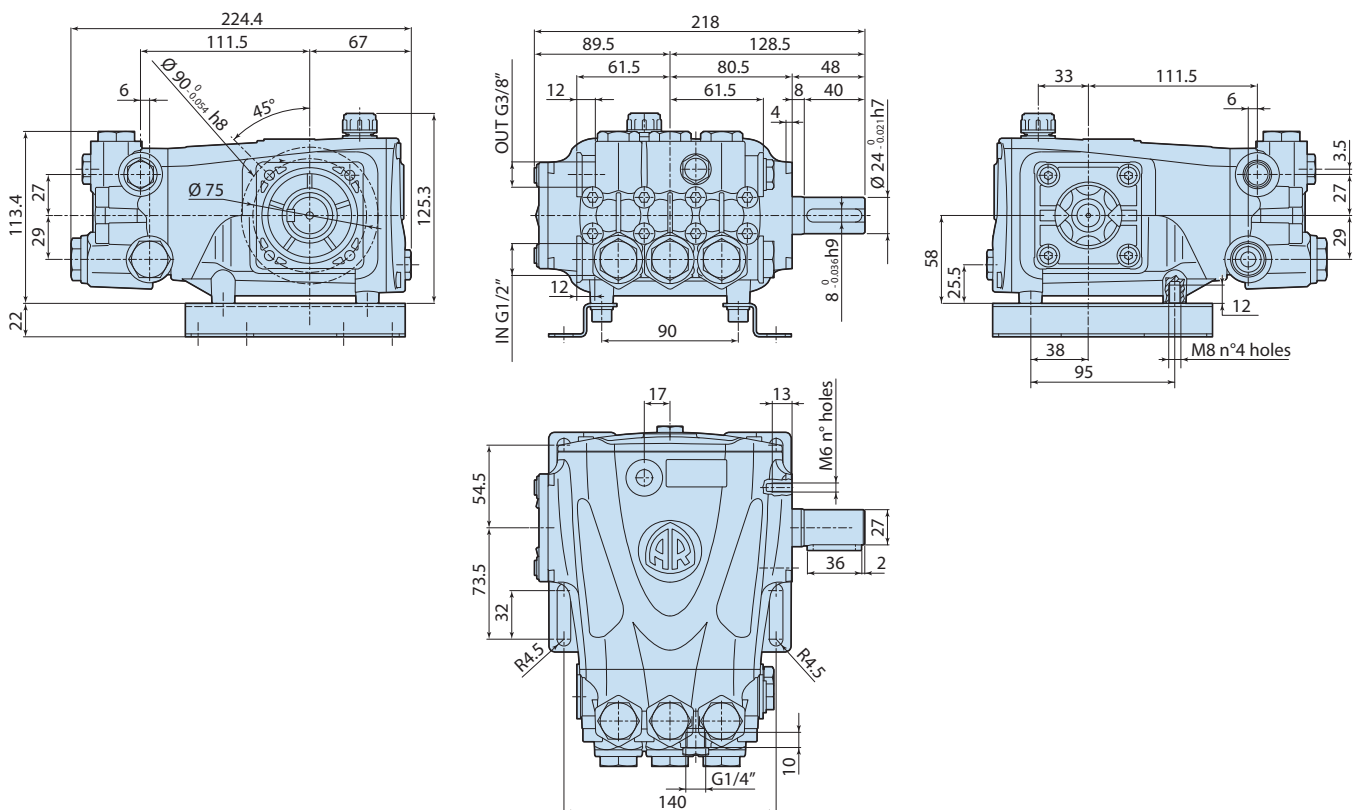

322 Series

Dimensioni d'ingombro

L'illustrazione raffigura le dimensioni di massima della pompa e i punti di fissaggio.

Overall dimensions

The illustration shows the approximate dimensions of the pump and the mounting points.

Dimensions hors-tout

L'illustration représente les dimensions hors-tout de la pompe et les points de fixation.

Außenmaße

Die Abbildung zeigt die Außenmaße der Pumpe und die Befestigungspunkte.

Dimensiones

La ilustración presenta las dimensiones generales de la bomba y los puntos de fijación.

3228500